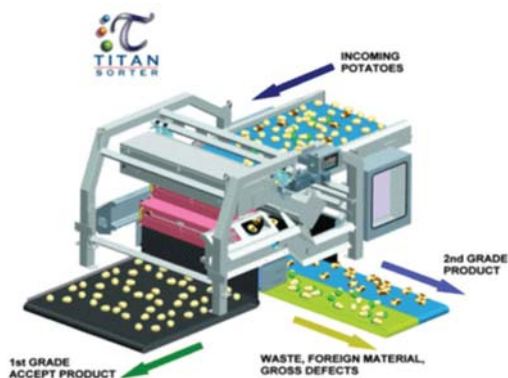

Beneficios del Sorteador Titan:

- Eficiencia probada en 3 canales de selección
- Transportador de alimentación abierto garantiza una alta capacidad (hasta 30 tons/hr).
- Cada pieza es vista desde ambos lados por medio de cámaras de alta resolución.
- No está manejado por ningún sistema operativo (no PC, no Windows), evitando problemas de obsolescencia.
- Construcción robusta y bajo mantenimiento, requiriendo un mínimo de entrenamiento especializado.
- Provee una calidad consistente de producto en todas las condiciones.
- Iluminación de larga vida (Sin lámparas fluorescentes).
- Fuente de luz estable – solo se requiere una calibración por año.